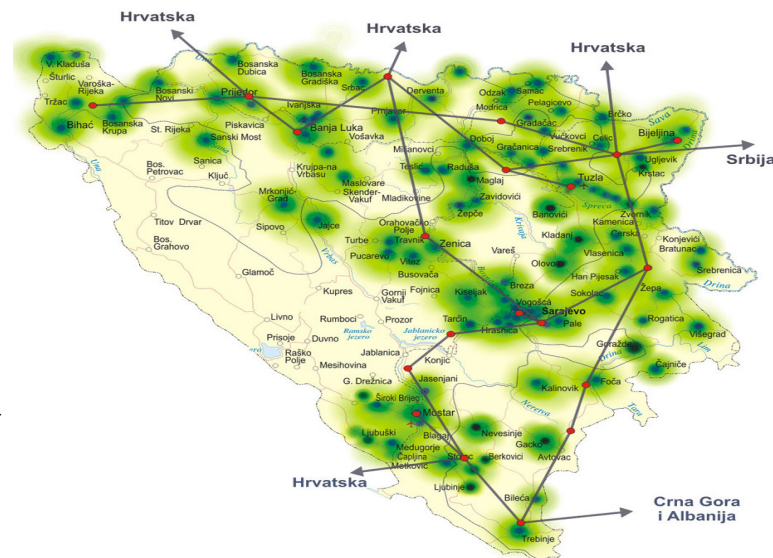

Napomene:

- U navedene cijene je uračunat PDV (Porez na dodatu vrijednost)
- Ugovori:
  EXTRA: 6 mjeseci
  FLEX: neodređeno vrijeme (mjesec za mjesec)
- Paketi su po principu 'fair use'. Fair use podrazumijeva maksimalnu potrošnju od 60% teoretski mogućeg kapaciteta.
- **FLEX i EXTRA paketi su namijenjeni ISKLJUČIVO za kućnu upotrebu!**
  Za poslovne potrebe, molimo Vas koristite cjenovnik **ZONA Poslovna ponuda**
- Postojanje tehničke mogućnosti treba ustanoviti za svakog korisnika prije potpisivanja ugovora
- Opcija **MOBI BiH**: Omogućava pristup na SVE WiFi bazne stanice na nivou BiH - **BESPLATNO**
- **24h podrška >> tel. 055 / 232 606 >> support@zona.ba**

(*1) EXTRA paketi:

- Priključni kabl korisnik plaća 1,5KM po metru
- pakete EXTRA XL, XXL i 3XL omogućeno je korištenje statičke IP adrese uz doplatu od 10KM mjesečno

ZONA preporučuje EXTRA pakete zbog dokazane visoko kvalitetne veze i nivoa usluge !

Cjenovnik je validan od 01.02.2012.

• Za